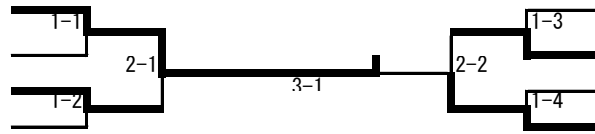

女子48kg級

1. (基山中) 高野綺海
2. (伊万里中) 尾下沙弥香
3. (諸富中) 青柳有咲
4. (三日月中) 竹田ひなの