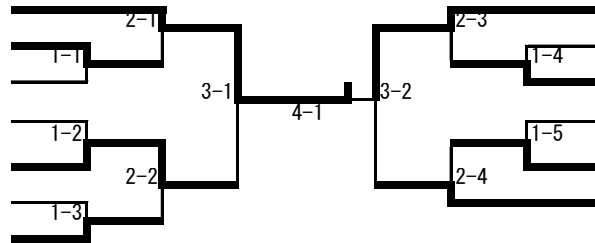

女子52kg級

1. (多中中) 藤田優花
2. (唐一中) 水田朱音
3. (中原中) 野中あみ
4. (多中中) 野口春奈
5. (昭栄中) 松本由季
6. (芦刈中) 瀬戸口美寿
7. (諸富中) 山口 舞

(多中中)	坂村小波	8
(思斉館中)	蘭美穂子	9
(芦刈中)	満岡咲妃	10
(諸富中)	平川干寛	11
(嬉野中)	中島咲	12
(芦刈中)	轟本 遥	13