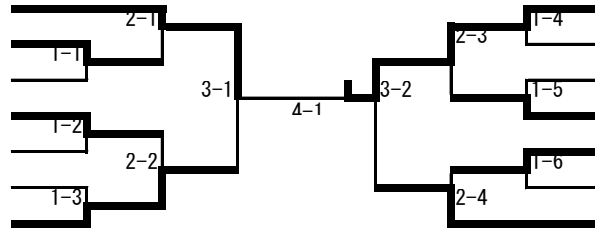

### 女子44kg級

- (基山中) 松田寧々
- (上峰中) 陣内美幸
- (大和中) 平石悠花
- (昭栄中) 庄野成美
- (芦刈中) 堤 奈々
- (諸富中) 梅崎百合花
- (中原中) 筒井華奈

- |       |      |    |
|-------|------|----|
| (昭栄中) | 飯盛未来 | 8  |
| (神埼中) | 堤千紘  | 9  |
| (大和中) | 梅崎葵  | 10 |
| (多中中) | 松尾葉奈 | 11 |
| (諸富中) | 淵上真実 | 12 |
| (大和中) | 田中風子 | 13 |
| (吉田中) | 有森星奈 | 14 |